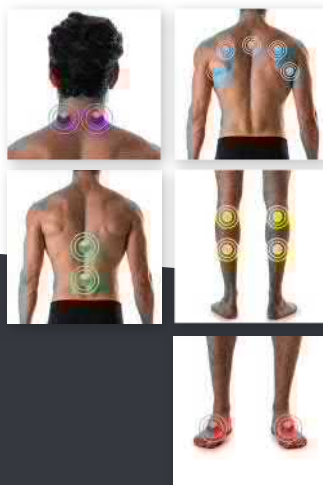

Massage relaxant

Confortablement allongé, laissez vos maux et vos douleurs disparaître de la tête aux pieds grâce à la qualité professionnelle de ce massage complet. Fermez les yeux, vous sentirez les mains de votre masseur parcourir votre corps...

Massage lombaire

Le siège parfait pour ceux qui souffrent de douleurs lombaires. Le jet peut être dirigé pour cibler la zone spécifique et aidera à soulager vos soucis quotidiens !

Circulation sanguine

Détendez-vous, votre circulation sanguine est optimisée par des jets parfaitement équilibrés. Vos douleurs dans le haut et le bas du dos seront apaisés.

Massage intense

Besoin d'un massage revigorant ? Les jets de dos et de cuisse à haute pression vont détendre les tissus profonds et soulager efficacement vos courbatures tout en vous apportant du tonus.

Rafrâichissement

Si vous commencez à avoir trop chaud mais que vous ne voulez pas quitter vos proches, vous pouvez vous asseoir ici pour vous rafraîchir. Ce siège est également idéal pour les tous-petits !

AUTRES COULEURS DISPONIBLES

Isolation	Cuve + 2.5cm jupe
Couverture thermique	12-8cm
Escalier 2 marches	Oui
Marche intérieure d'entrée	Oui
Cascade rétro-éclairée	Oui, 3 jets
Musique Bluetooth	Oui
Lumières LED	Oui
Appui-tête	3
Porte-gobelet	3 (Rétro-éclairé)