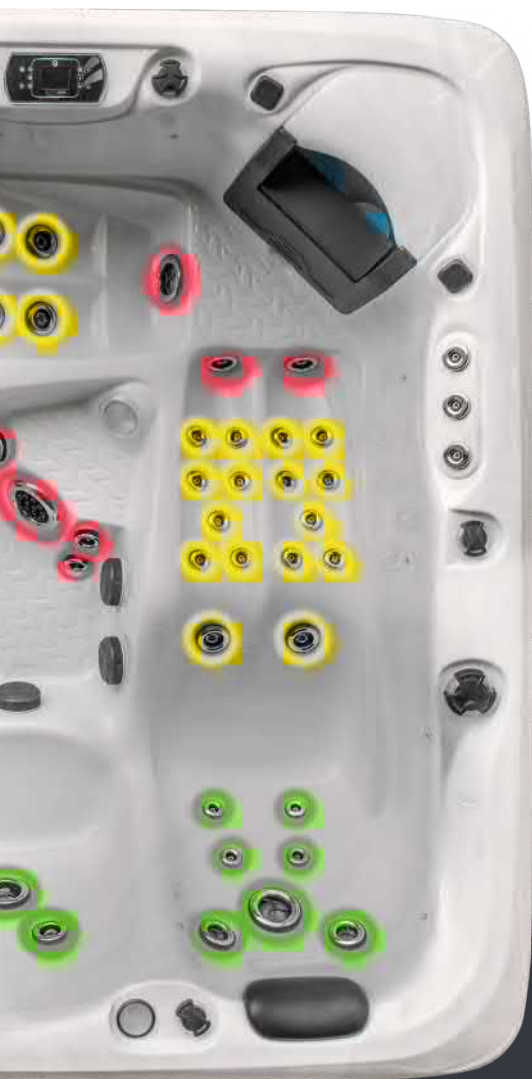

Circulation sanguine

Détendez-vous, votre circulation sanguine est optimisée par des jets parfaitement équilibrés. Vos douleurs dans le haut et le bas du dos seront apaisés.

Massage intense lombaire

Ici on prend soin des zones de tensions du quotidien. Des jets à haute pression qui masseront intensément le bas de votre dos pour vous délasser et supprimer vos douleurs lombaires chroniques.

Massage relaxant complet

Confortablement allongé, laissez vos maux et vos douleurs disparaître de la tête aux pieds grâce à la qualité professionnelle de ce massage complet. Fermez les yeux, vous sentirez les mains de votre masseur parcourir votre corps...

Massage intense et réflexologie plantaire

Besoin d'un massage revigorant tout en bénéficiant de la réflexologie plantaire ? Les jets de dos, de cuisse et de hanche à haute pression vont détendre les tissus profonds et soulager efficacement vos courbatures. Le jet BLASTER dédié aux pieds combine puissance et volume d'eau élevé pour pulser plusieurs jets en mouvement.

AUTRES COULEURS DISPONIBLES

Isolation	Cuve + 2.5cm jupe
Couverture thermique	12-8cm
Escalier 2 marches	Oui
Marche intérieure d'entrée	Oui
Cascade rétro-éclairée	Oui, 3 jets
Musique Bluetooth	Oui
Lumières LED	Oui
Appui-tête	3
Porte-gobelet	4 (Rétro-éclairé)