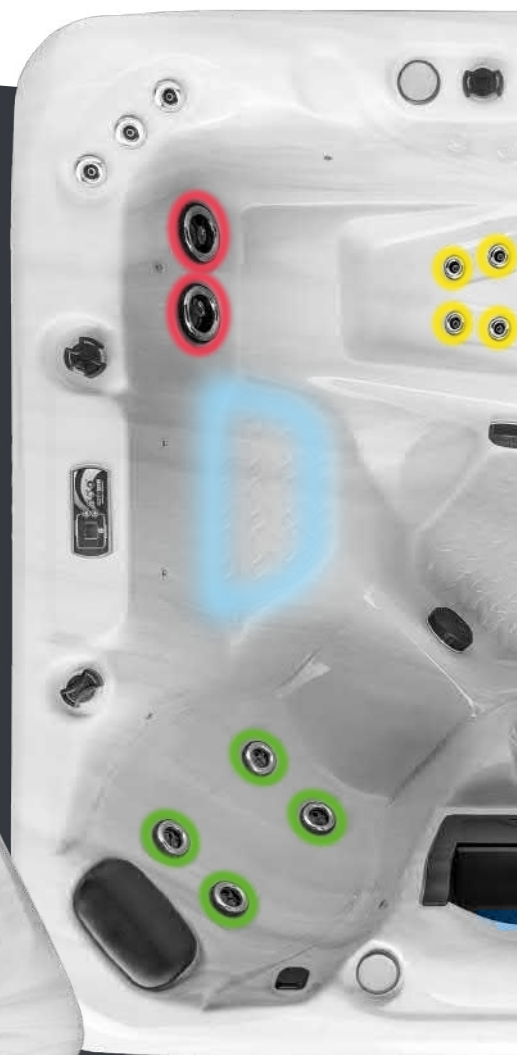

*Spa compact offrant une place allongée
Idéal pour couple / amis / petite famille
Escalier 2 marches inclus
Prêt pour l'adaptation d'une pompe à chaleur*

Caractéristiques

Places	4/5 Places
Dimensions	200x200x86cm
Poids (vide / rempli)	288 / 1275 KG
Volume d'eau	987 Litres
Electronique	Gecko - Canada
Pompes	1x3CV,1xCirc
Nombre de jets	28
Alimentation électrique	13A
Réchauffeur	2kW

Pompe à chaleur	En option
Filtration	2
Générateur d'ozone	Oui
Coque acrylique	USA Aristech
Couleur de la coque	4 couleurs
Habillage	Interlock synthétique
Couleur de l'habillage	Gris naturel
Cadre	Interlock synthétique
Base	ABS Interlock