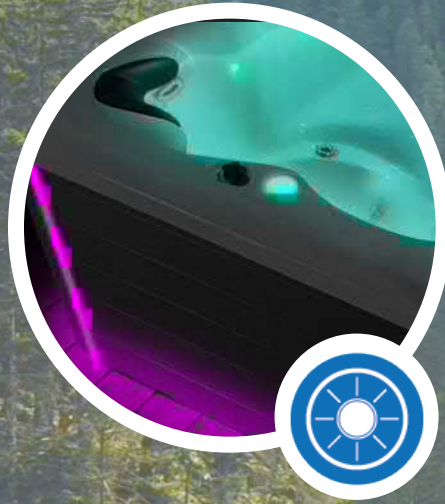

Pearl Shadow

Des fonctionnalités qui améliorent votre expérience

**FONCTIONNEMENT SILENCIEUX
D'UN SYSTÈME D'EAU LAMINAIRE**

SPECTRE LUMINEUX

**HYDROTHERAPIE À
DÉBIT AVANCÉ**

**MARCHE INTERNE DE
L'ENTRÉE DU SPA**

**EARTHSOFT
CONTROL PANEL**

**SYSTÈME DE MUSIQUE
BLUETOOTH**

Lorsque vous choisissez un spa Earth Spas, vous serez rassuré de savoir que nous avons doté chacun d'entre eux de nombreuses caractéristiques, sans en augmenter le prix. Cela signifie qu'à partir du moment où vous entrez dans le spa, l'expérience sera absorbante et profondément satisfaisante, qu'il s'agisse d'écouter le ruissellement du système d'eau à trois voies, d'apprécier le doux souffle des bulles sur les muscles de votre cou ou d'être captivé par les couleurs époustouflantes des spectres de lumières.