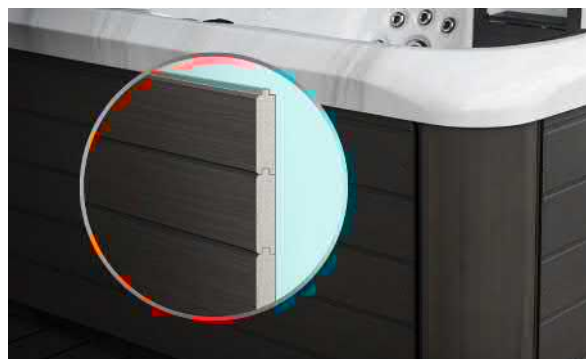

Déterminé à améliorer le bien-être des personnes et la santé de notre planète, Earth Spas est fier d'être à l'avant-garde de la conception et de la fabrication de spas à faible consommation d'énergie. La gamme a été conçue dans un souci d'ergonomie et de respect de l'environnement. Ainsi, lorsque vous choisissez Earth Spas, c'est le monde entier qui en profite.

Pour optimiser l'efficacité énergétique, tous les spas Earth sont dotés d'une isolation en mousse réfléchissante à trois couches ainsi que d'une armoire légère emboîtable, maximisant l'utilisation de toute l'énergie créée.