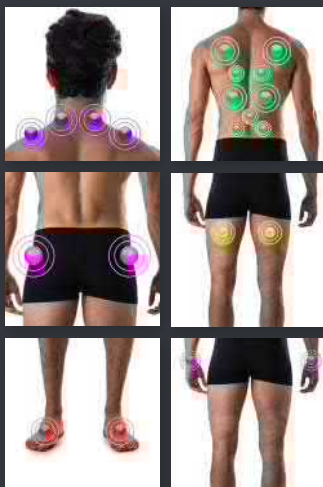

Massage relaxant et réflexologie plantaire

Besoin d'un massage revigorant tout en bénéficiant de la réflexologie plantaire ? Les jets de dos, de cuisse et de hanche à haute pression vont détendre les tissus profonds et soulager efficacement vos courbatures. Le jet BLASTER dédié aux pieds combine puissance et volume d'eau élevé pour pulser plusieurs jets en mouvement.