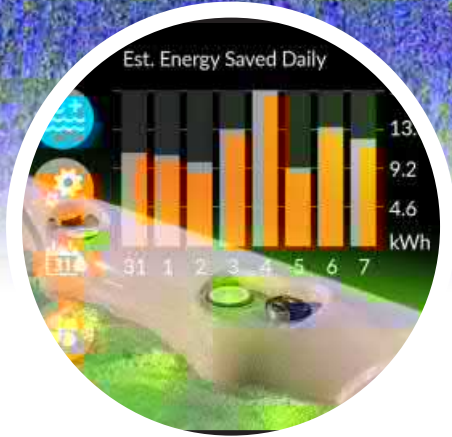

- Darren Waters, propriétaire passionné de Earth Spas

L'efficacité énergétique est ...

Tous les spas Earth Spas sont compatibles Eco Smart73, vous pouvez donc mettre à niveau et économiser jusqu'à 73 % sur les coûts de fonctionnement. Il contribue également à sauver l'environnement. La pompe à chaleur est une solution énergétique intelligente qui nécessite remarquablement peu d'énergie – juste 0,9 Kw – pour produire 5 Kw, ce qui est suffisant pour chauffer et refroidir toute l'année.

...également synonyme de bien-être pour la planète Terre

Solution écologique

La dernière pompe à chaleur à air utilise le réfrigérant R32, le plus respectueux de l'environnement, réduisant ainsi la quantité d'énergie utilisée de la manière la plus intelligente qui soit, par rapport à une installation électrique standard, ce système vous permet d'économiser jusqu'à 73% d'énergie.